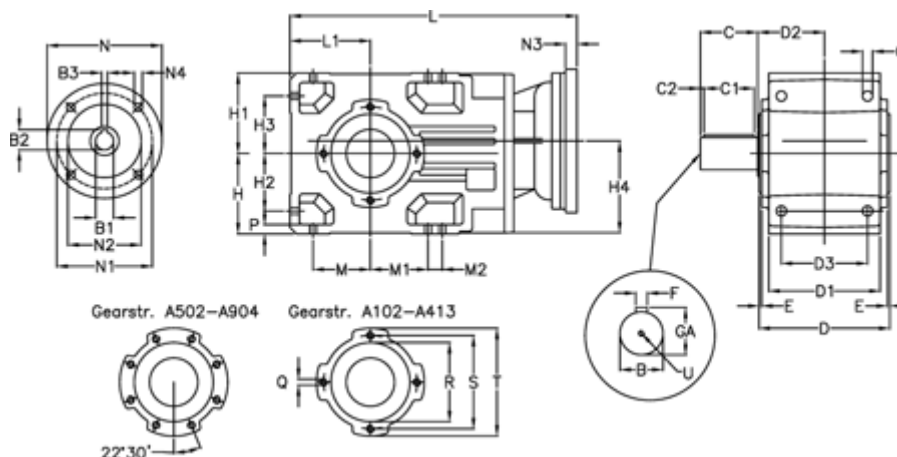

Varenummer: 29600300851230
 Beskrivelse: Keglehjulsgear A302UR-8,5-P80B5

Mål

B	= 35	D	= 156	H1	= 90	M2	= 22	Q	= M8x15
B1	= 19	D1	= 130	H2	= 63	N	= 200	R	= 95
B2	= 21.8	D2	= 83.0	H3	= 63	N1	= 165	S	= 115
B3	= 6	D3	= 95	H4	= 108.5	N2	= 130	T	= 140
Betegnelse	= A302UR-xx-P80 B5	E	= 3.0	L	= 352.5	N3	= -	U	= M10x22
C	= 60	F	= 10	L1	= 90	N4	= M10x12		
C1	= 50	GA	= 38	M	= 63	O	= 12.0		
C2	= 5.0	H	= 90	M1	= 63	P	= 11		